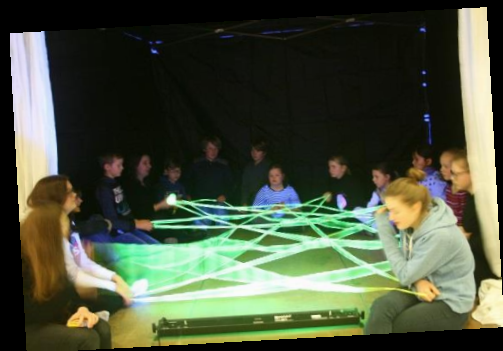

# Lumos

eine Schwarzlicht-  
Schattentheater-Musik-  
Performance

mit dem Elm-Asse-Cello-Orchester  
**EIAAsCo**

**Cellisten der Region: Kinder ab ca. 9 Jahren, Jugendliche  
und Erwachsene**

**Theater: Anette Hillar**

**Musikalische Leitung: Tatjana Waßmann**

**Zauber rund um bekannte und unbekannte Cellomusik -  
Musik verwandelt sich in Licht und Form.**

**19.1.2019** um 17.00 Uhr im Julianum Helmstedt  
Goethestr. 1 A, Helmstedt