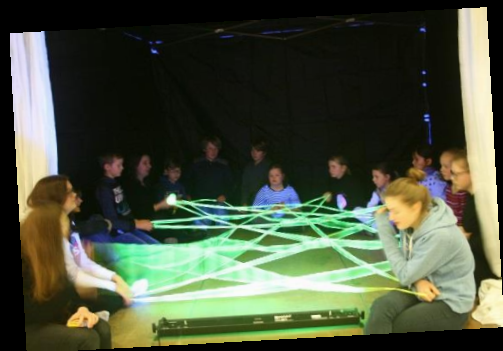

# Lumos

eine Schwarzlicht-  
Schattentheater-Musik-  
Performance

mit dem Elm-Asse-Cello-Orchester  
**EIAAsCo**

**Cellisten der Region: Kinder ab ca. 9 Jahren, Jugendliche  
und Erwachsene**

**Theater: Anette Hillar**

**Musikalische Leitung: Tatjana Waßmann**

**Zauber rund um bekannte und unbekannte Cellomusik -  
Musik verwandelt sich in Licht und Form.**

**10.11.2018** um 17.00 Uhr im Mehrgenerationenhaus (JuZ)  
Schöppenstedt  
Am Schützenplatz 1b, **Schöppenstedt**